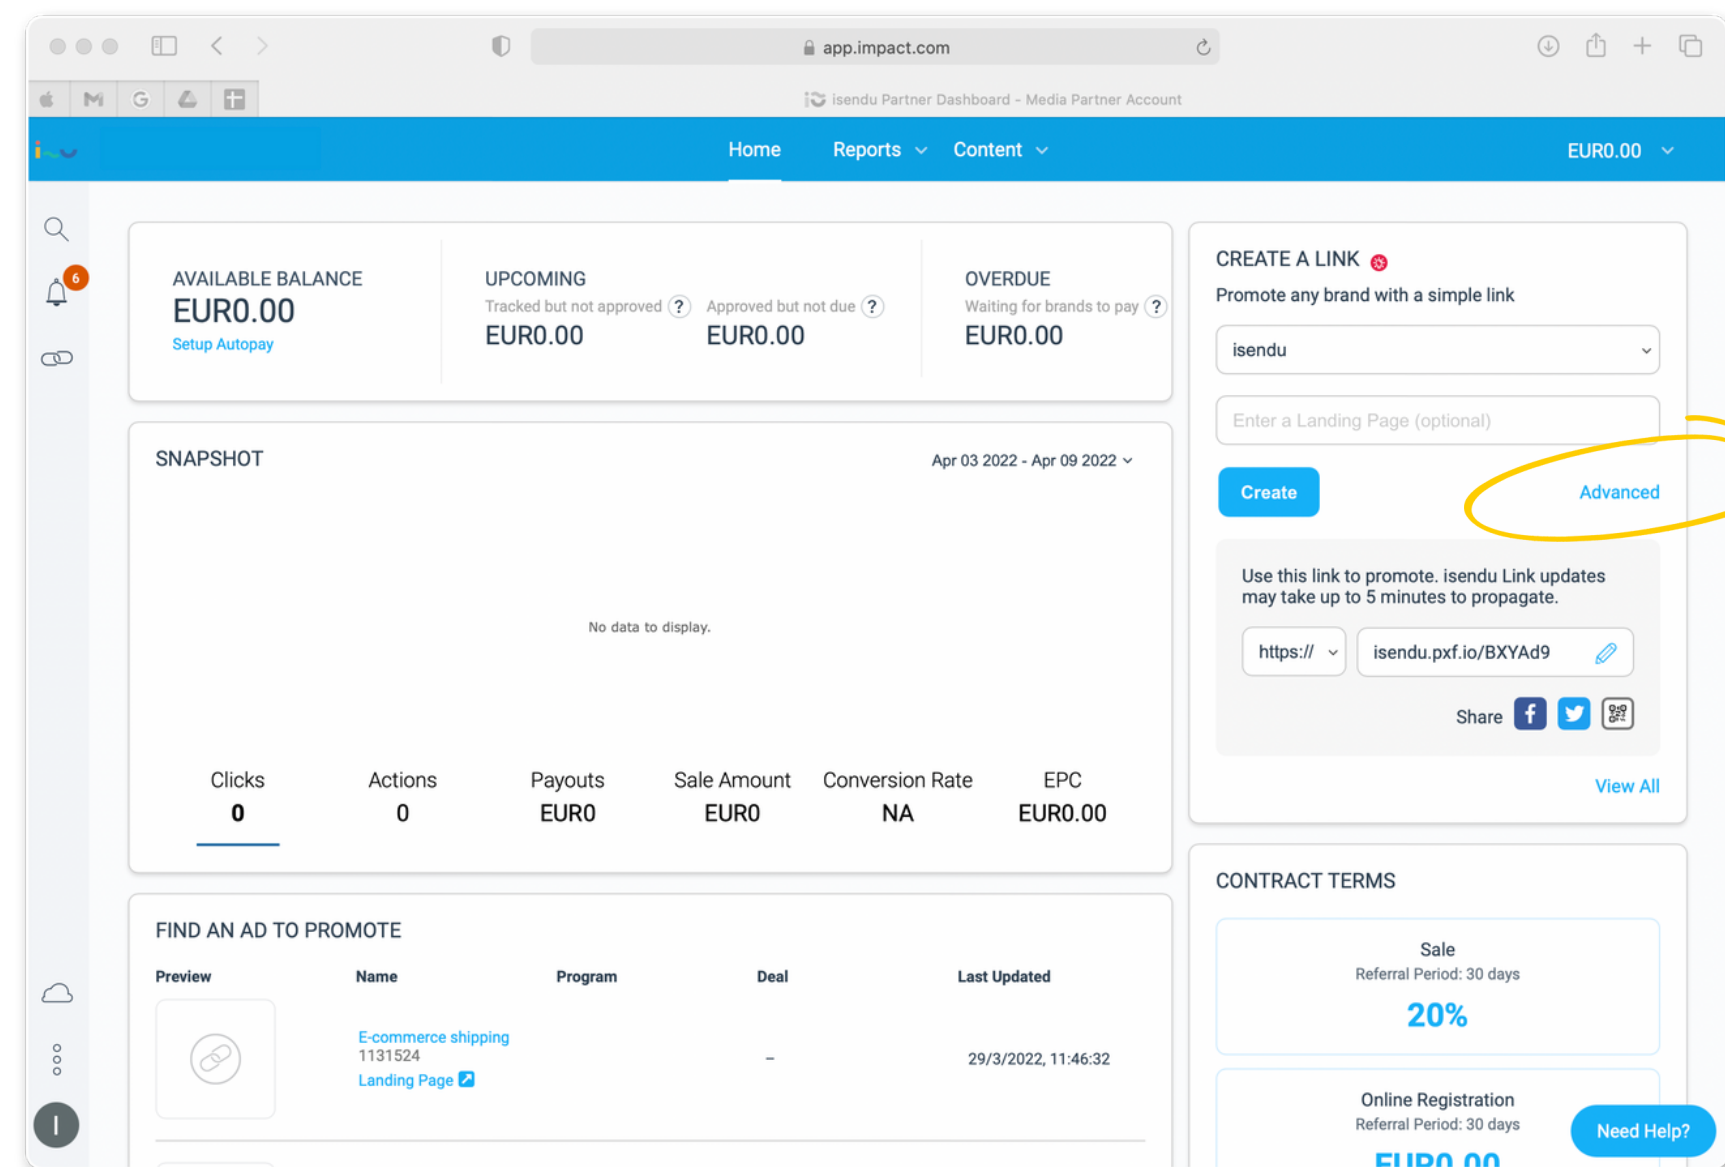

# Invita i tuoi clienti

Dopo aver eseguito il login e aver effettuato l'accesso alla tua dashboard, invitare e aggiungere i tuoi clienti sarà semplice: Clicca il tasto **Advanced** ed espandi il menù.

[app.impact.com/mediapartner/isendu](https://app.impact.com/mediapartner/isendu)