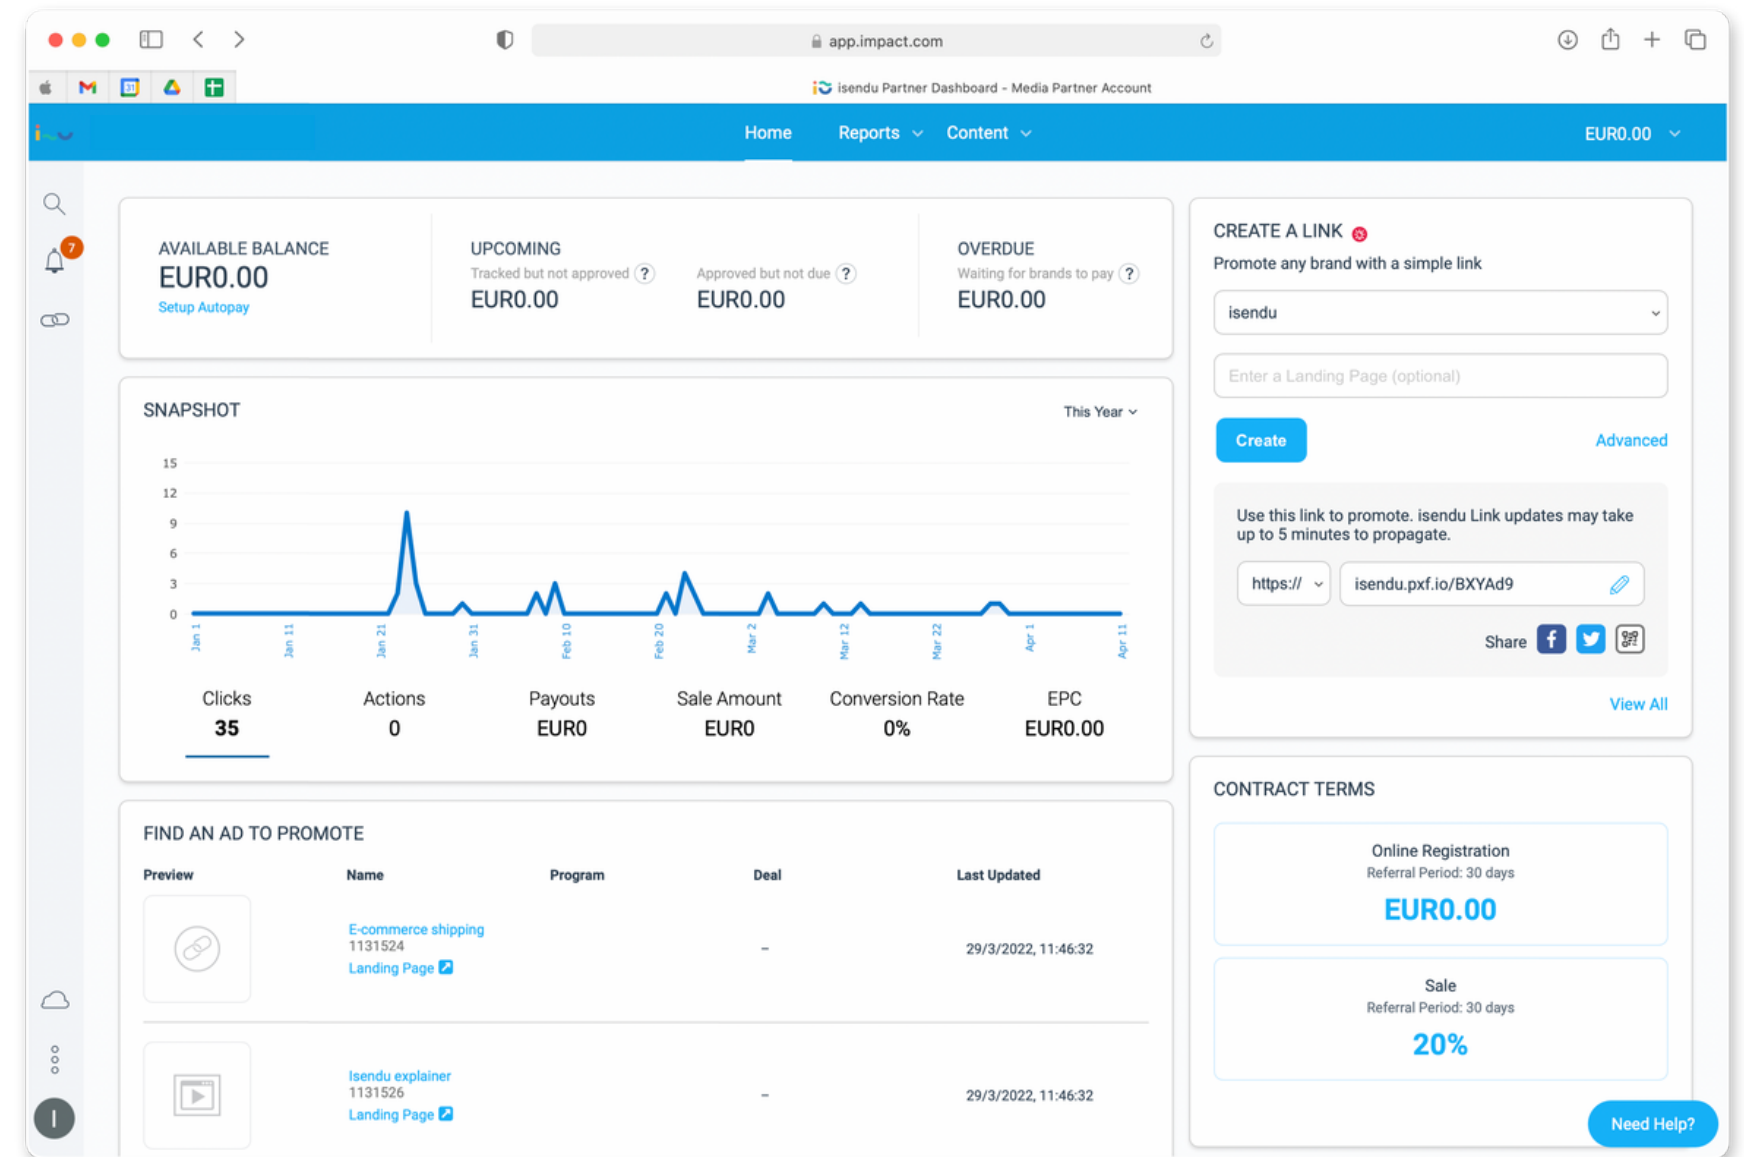

La tua dashboard esclusiva

Gestione finanziaria e amministrativa assolutamente semplice e trasparente, accessibile in qualunque momento.

app.impact.com/mediapartner/isendu

*Se qualcosa dovesse andare storto siamo al tuo fianco per [supporto](#)

isendu.com